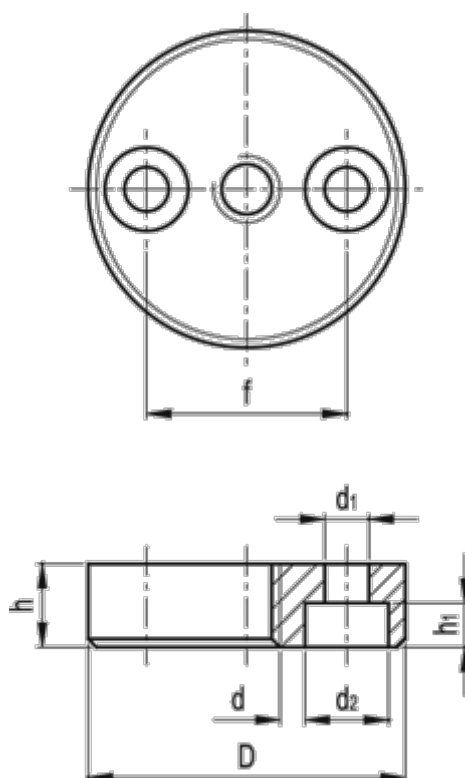

Varenummer: 20599453  
Beskrivelse: E+G Montageskive  
GN 349-36-M10

## Mål

d	= M10
D	= 36
d1	= 5.3
d2	= 10
f	= 24
h	= 10
h1	= 5.3
Vægt (g)	= 65